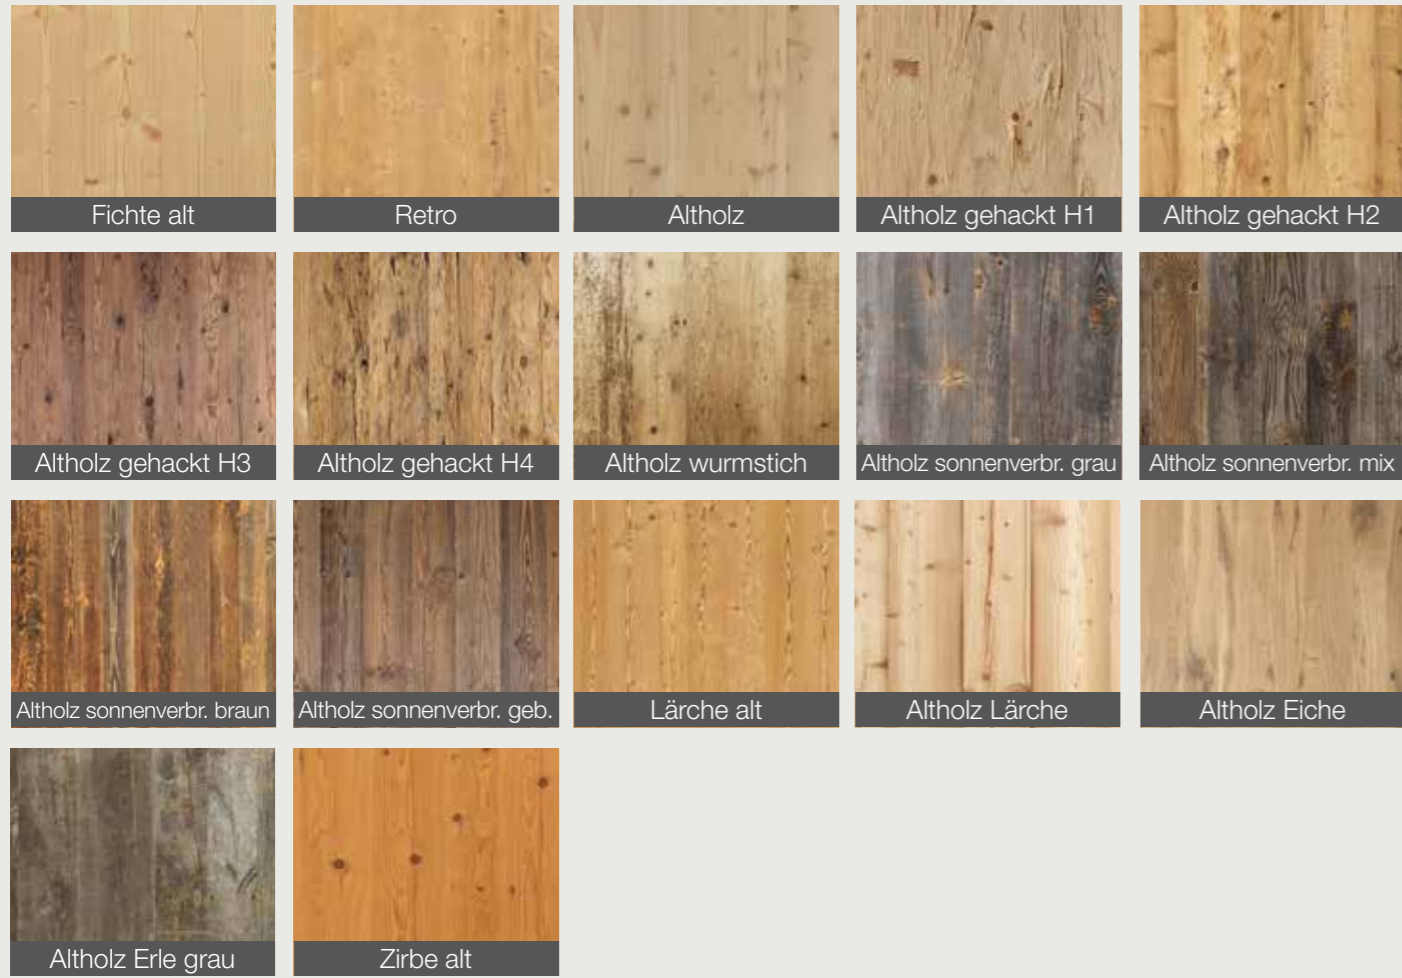

ELEMENT^S

GALLERIA

GALLERIA IMPRESSION

CUBE

ACOUSTIC^S

DOOR^S