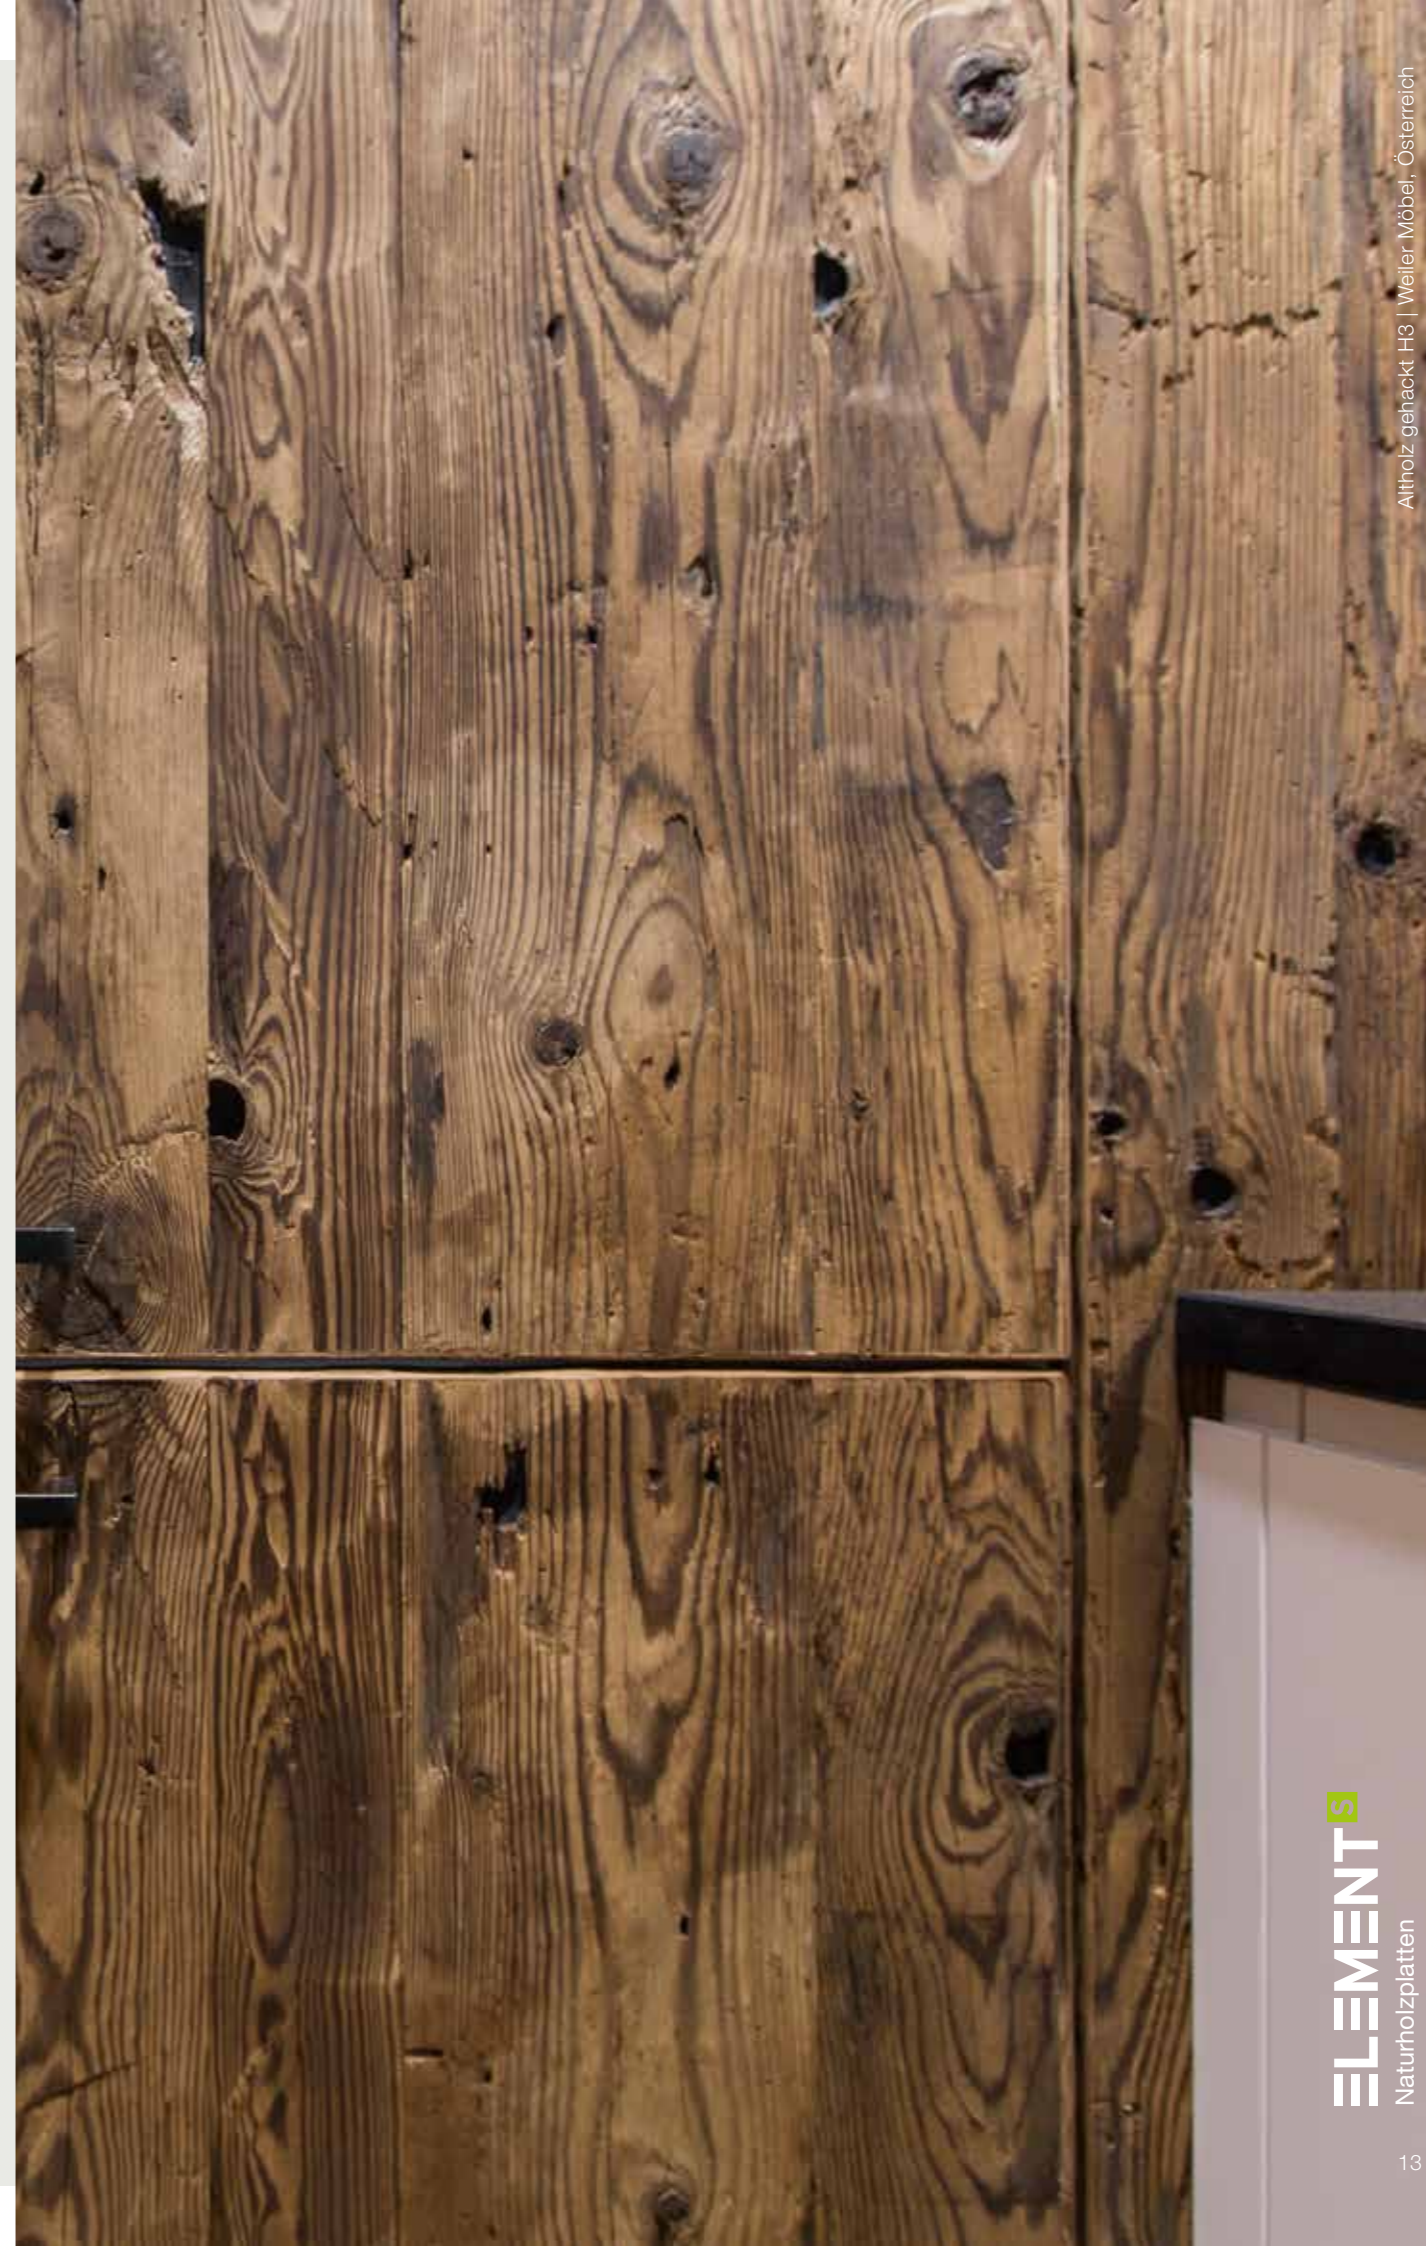

Altholz Erle grau | Admonter Wohnwelten, Österreich

Tisch: Altholz Eiche, Wand: Galleria Eiche rustikal mit Druck Leonel Admonter Wohnwelten, Österreich

Altholz Erle grau | Hotel Rita, Österreich

Tisch: Altholz Eiche | Admonter Wohnwelten, Österreich