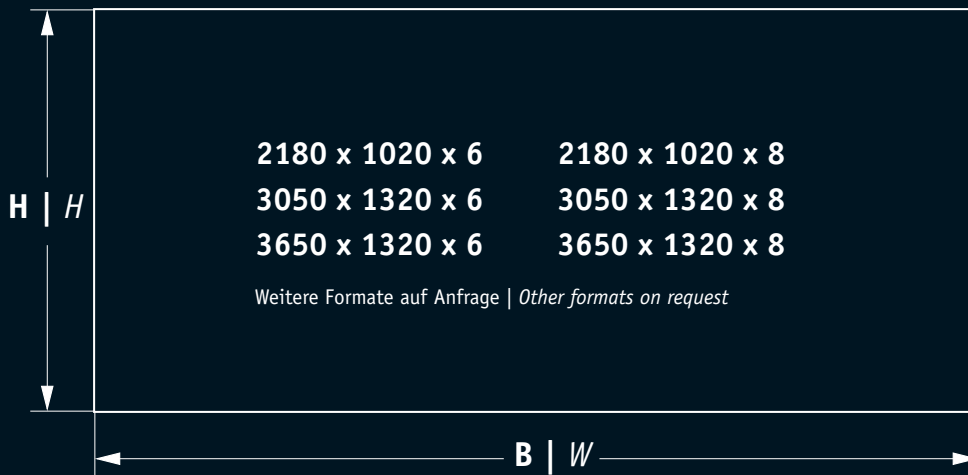

598 | lagos mahogany

Formate | Formats

Bitte beachten:

Standardausführung Baustoffklasse B2. Alle Platten können auch in Baustoffklasse B1 geliefert werden. Preisaufschlag 4%.

Please note:

Standard version normally inflammable: B2 (German standard DIN 4102). All panels are also available in version B1 (Limited combustibility). Surcharge 4%.