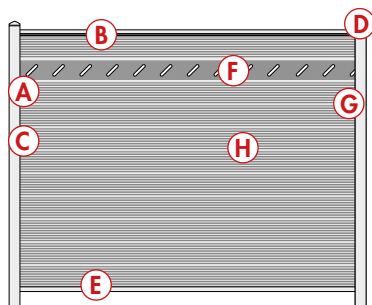

UPM ProFi Fence:

A PFOSTEN

70x70x2400 mm

B OBERE ABDECKLEISTE

40x60x1630 mm

C SEITLICHE ABDECKLEISTE

8x30x1900 mm

D KAPPE

70x70 mm

E UNTERE ABDECKLEISTE

40x55x1630 mm

F DESIGNELEMENT

3x160x1650 mm

G VERBINDUNGSELEMENTE

Für UPM ProFi Deck-Dielen

23x24x1640 mm