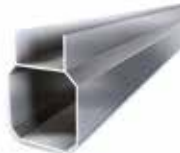

UPM ProFi Fence:

A PFOSTEN

70x70x2400 mm

B OBERE ABDECKLEISTE

40x60x1630 mm

C SEITLICHE ABDECKLEISTE

8x30x1900 mm

D KAPPE

70x70 mm

E UNTERE ABDECKLEISTE

40x55x1630 mm

F DESIGNELEMENT

3x160x1650 mm

G VERBINDUNGSELEMENTE

Für UPM ProFi Deck-Dielen

23x24x1640 mm